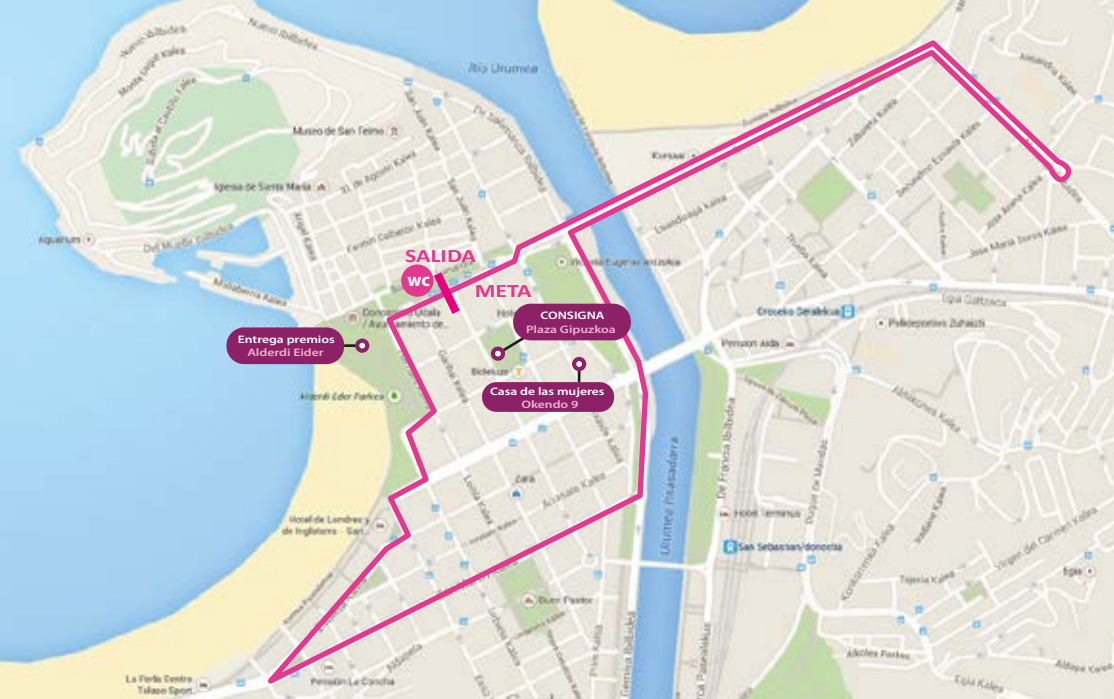

#lilaton16

LILA-POTEA KALEJIRAN!

**12:00etan LILA-POTEA, KALEJIRAN UDALETXETIK
EIGER, REKALDE eta HERRIA TABERNETARA.**

A las 12:00h LILA-POTE en kalejira, desde el Ayuntamiento
a los Bares: Eiger, Rekalde y Herria.

**GIRO PAREGABEA!
iiiAMBIENTAZO!!!**

#AupaNeskak

2€

01. Boulevard (Irteera / Salida)
02. Hernani kalea
03. Askatasunaren hiribidea
04. Zubieta kalea
05. San Martin kalea
06. Espainia plaza
07. Argentinaren Errepublikak
08. Zurriolako zubia